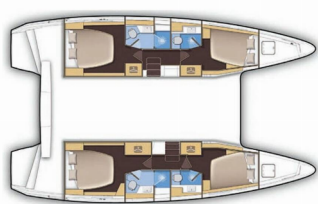

LAGOON 42

Da Vinci (2019)

Conviva Maris D.O.O. • Paraćeva 8 • 21000 Spalato • Croazia

Telefono: +385 91 300 2377

E-mail: info@croatia-holidays-charter.com

Web: www.croatia-holidays-charter.com

Base Yacht	Marina Zadar (ex. Tankerkomerc), Croazia
Yacht ID	998
Marchi Yacht	Lagoon
Nome Yacht	Da Vinci
Anno Di Produzione	2019
Lunghezza	12.80 M
Cabine	4 + 2
Posti Letto	8 + 2
Persone Max	10
WC	4

ATTREZZATURE DI COPERTA: Bow sunbathing area, Canna d'acqua, Cockpit luce, Doccetta esterna, Foredeck sunbathing area, Motore fuoribordo, Parabordi, Pozzetto tenda piena, Sun awning (aft and forward), Tavolo pozzetto, Tendalino, Tender

INTERIOR: Slatted frame, Upholstery, WC elettrici

L'INTRATTENIMENTO: Altoparlanti interni, Casse in pozzetto, Lettore DVD, Radio CD mp3 player + USB, Radio lettore CD, USB

NAVIGAZIONE: AIS, Ecoscandaglio, GPS chart plotter, Log, Luce di navigazione, Radar, Riflettore radar