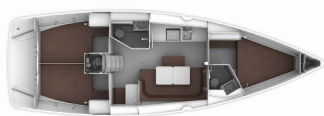

Conviva Maris D.O.O. • Paraćeva 8 • 21000 Spalato • Croazia

Telefono: +385 91 300 2377

E-mail: info@croatia-holidays-charter.com

Web: www.croatia-holidays-charter.com