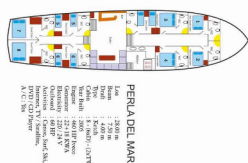

Conviva Maris D.O.O. • Paraćeva 8 • 21000 Spalato • Croazia

Telefono: +385 91 300 2377

E-mail: info@croatia-holidays-charter.com

Web: www.croatia-holidays-charter.com