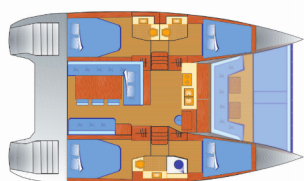

BALI 4.0

Escape (2018)

Conviva Maris D.O.O. • Paraćeva 8 • 21000 Spalato • Croazia

Telefono: +385 91 300 2377

E-mail: info@croatia-holidays-charter.com

Web: www.croatia-holidays-charter.com

Base Yacht	Mallorca, Can Pastilla, Spagna
Yacht ID	928
Marchi Yacht	Catana
Nome Yacht	Escape
Anno Di Produzione	2018
Lunghezza	11.99 M
Cabine	4
Posti Letto	8 + 2
Persone Max	10
WC	3