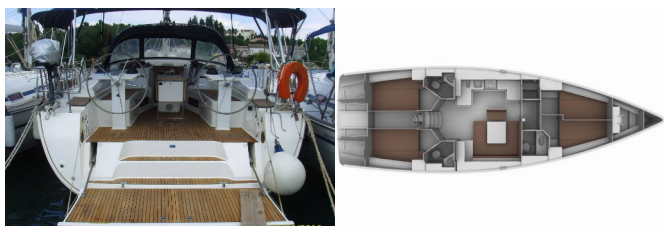

BAVARIA CRUISER 45

Patroklos (2013)

Conviva Maris D.O.O. • Paraćeva 8 • 21000 Spalato • Croazia

Telefono: +385 91 300 2377

E-mail: info@croatia-holidays-charter.com

Web: www.croatia-holidays-charter.com

Base Yacht	Lefkas Main Port, Grecia
Yacht ID	905
Marchi Yacht	Bavaria
Nome Yacht	Patroklos
Anno Di Produzione	2013
Lunghezza	14.27 M
Cabine	4
Posti Letto	8 + 1
WC	3

ATTREZZATURE DI COPERTA: Cime di ormeggio, Doccetta esterna, Manovelle per winch, Motore fuoribordo, Parabordi, Paraspruzzi, Piattaforma da bagno, Scaletta per risalita, Tavolo pozzetto, Tendalino, Tender, Varricello Salpancore