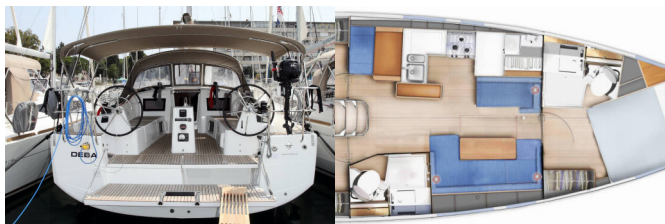

SUN ODYSSEY 410

Deba (2021)

Conviva Maris D.O.O. • Paraćeva 8 • 21000 Spalato • Croazia

Telefono: +385 91 300 2377

E-mail: info@croatia-holidays-charter.com

Web: www.croatia-holidays-charter.com

Base Yacht	ACI Marina Pula, Croazia
Yacht ID	8934
Marchi Yacht	Jeanneau
Nome Yacht	Deba
Anno Di Produzione	2021
Lunghezza	12.35 M
Cabine	3
Posti Letto	6 + 2
WC	2

ATTREZZATURE DI COPERTA: Ancora con catena, Ausiliari di ancoraggio (Riserva di ancoraggio, ancora di rispetto), Bussola principale, Cime di ormeggio, Doccetta esterna, Parabordi, Piattaforma da bagno, Tavolo pozzetto, Teak pozzetto, Tendalino, Tender, Varricello Salpancore

L'INTRATTENIMENTO: Fusion radio, Radio, USB, Bluetooth

NAVIGAZIONE: Autopilota, Bussola da rilevamento, Carte nautiche e nautica guida, Depthsounder, Divisore, nautic chart, Elica di prua, GPS plotter cartografico - Pozzetto, Harbour guides, Stazione del Vento/Anemometro, Tachimetro, Windex