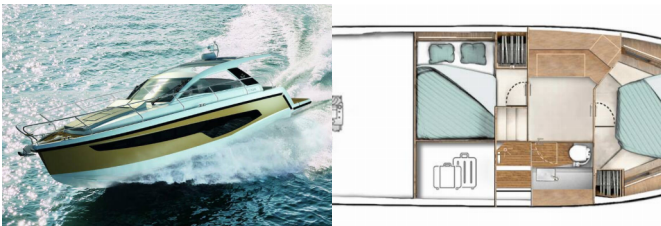

<b>Base Yacht</b>	Marina Kornati, Biograd, Croazia
<b>Yacht ID</b>	8920
<b>Marchi Yacht</b>	Sealine
<b>Nome Yacht</b>	#027
<b>Anno Di Produzione</b>	2026
<b>Lunghezza</b>	10.31 M
<b>Cabine</b>	2
<b>Posti Letto</b>	4
<b>Persone Max</b>	4
<b>WC</b>	1

**ELETTRAUTO YACHT:** Generatore, Inverter, Trim tabs

**INTERIOR:** WC elettrici

**L'INTRATTENIMENTO:** Audio pack

**NAVIGAZIONE:** Autopilota, Carte nautiche, Elica di prua, GPS chart plotter, Portolano