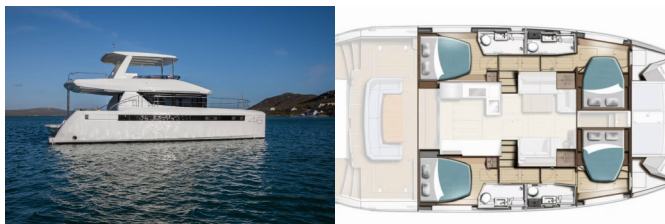

LEOPARD 46 PC

Sora (2026)

Conviva Maris D.O.O. • Paraćeva 8 • 21000 Spalato • Croazia

Telefono: +385 91 300 2377

E-mail: info@croatia-holidays-charter.com

Web: www.croatia-holidays-charter.com

Base Yacht	Fethiye, Yacht Club Mai, Turchia
Yacht ID	8908
Marchi Yacht	Leopard
Nome Yacht	Sora
Anno Di Produzione	2026
Lunghezza	14.13 M
Cabine	4
Posti Letto	8
WC	4

ATTREZZATURE DI COPERTA: Hard Biminitop, Pulpit posto a sedere, Scaletta per risalita, Varricello Salpancore

CUCINA: Filtro per l'acqua, Forno a microonde, Frigorifero, Lavello

ELETTRAUTO YACHT: Aria condizionata, Dissalatori, Generatore, Pannelli solari

INTERIOR: LED lights, Salon table, WC elettrici

L'INTRATTENIMENTO: Altoparlanti interni, Casse in pozzetto, Underwater lights, Wet bar

NAVIGAZIONE: Docking camera, Elica di prua, Helm station

SICUREZZA: Guard rail