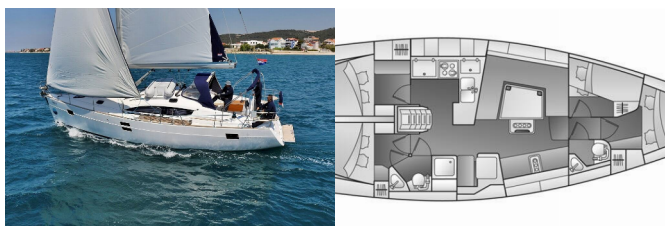

ELAN 444 IMPRESSION

Sagitta (2013)

Conviva Maris D.O.O. • Paraćeva 8 • 21000 Spalato • Croazia

Telefono: +385 91 300 2377

E-mail: info@croatia-holidays-charter.com

Web: www.croatia-holidays-charter.com

ATTREZZATURE DI COPERTA: Doccetta esterna, Paraspruzzi, Tavolo pozzetto, Tendalino, Tender, Varricello Salpancore

CUCINA: Frigorifero

ELETTRAUTO YACHT: Pannelli solari, Riscaldamento

INTERIOR: Lowerable salon table

L'INTRATTENIMENTO: Lettore CD MP3, TV

NAVIGAZIONE: Autopilota, Elica di prua, GPS plotter cartografico - Pozzetto, Stazione del Vento/Anemometro

SICUREZZA: Radio VHF

Base Yacht Sukosan, D-Marin
Dalmacija Marina, Croazia

Yacht ID 89

Marchi Yacht Elan Marine

Nome Yacht Sagitta

**Anno Di
Produzione** 2013

Lunghezza 13.85 M

Cabine 4

Posti Letto 8 + 2

WC 2