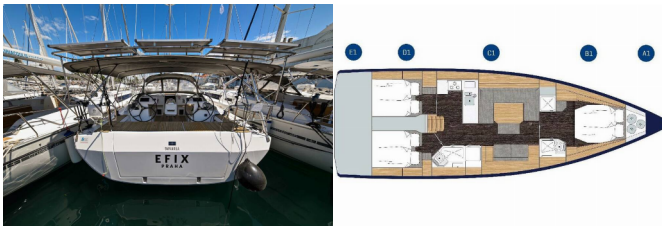

BAVARIA C45

Efix (2024)

Conviva Maris D.O.O. • Paraćeva 8 • 21000 Spalato • Croazia

Telefono: +385 91 300 2377

E-mail: info@croatia-holidays-charter.com

Web: www.croatia-holidays-charter.com

Base Yacht Marina Zadar (ex. Tankerkomerc), Croazia

Yacht ID 8896

Marchi Yacht Bavaria

Nome Yacht Efix

Anno Di Produzione 2024

Lunghezza 13.98 M

Cabine 3

Posti Letto 6 + 2

Persone Max 8

WC 2

ATTREZZATURE DI COPERTA: Barca gancio (mezzomarinaio), Bussola principale, Cime di ormeggio, Doccetta esterna, Panchetta, Parabordi, Paraspruzzi, Piattaforma da bagno, Tavolo pozzetto, Teak pozzetto, Tendalino, Tender, Varricello Salpancore

COMFORT: Cuscini per pozzetto

CUCINA: Acqua calda, Bombe del gas, Fornello, Forno, Frigorifero, Utensili da cucina

ELETTRAUTO YACHT: 220V spina, Batteria, Pannelli solari, Prolunga per corrente 220 V, Riscaldamento, Service batteries, Spine DC 12V

INTERIOR: Barometro, LED lights, Tavolo trasformabile, WC elettrici

L'INTRATTENIMENTO: Bluetooth player, Casse in pozzetto, Hi-Fi sistema

NAVIGAZIONE: Autopilota, Bussola da rilevamento, Carte nautiche, Carte nautiche e nautica guida, Divisore, nautic chart, Elica di prua, GPS plotter cartografico - Pozzetto, Harbour guides, Riflettore radar, Stazione del Vento/Anemometro, Tachimetro, Windex

SICUREZZA: Estintore, Guard rail, Kit di pronto soccorso (farmacia), Lampada, Nebbia corno, Radio VHF, Razzi e torce (fuochi a mano) (segnali soccorso), Rettungsinsel, Serbatoio nero, Set di attrezzi, Torcia

VELE: Lazy bag