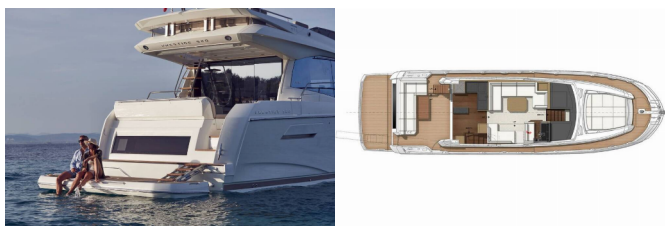

PRESTIGE 520

Caprice (2022)

Conviva Maris D.O.O. • Paraćeva 8 • 21000 Spalato • Croazia

Telefono: +385 91 300 2377

E-mail: info@croatia-holidays-charter.com

Web: www.croatia-holidays-charter.com

Base Yacht	Marina Punat, Krk, Croazia
Yacht ID	8890
Marchi Yacht	Jeanneau
Nome Yacht	Caprice
Anno Di Produzione	2022
Lunghezza	16.10 M
Cabine	3 + 1
Posti Letto	6 + 1
Persone Max	10
WC	3

ATTREZZATURE DI COPERTA: Ausiliari di ancoraggio (Riserva di ancoraggio, ancora di rispetto), Barbecue, Doccetta esterna, Parabordi, Passerella idraulica, Piattaforma da bagno, Pompa di sentina - Manuale, Scaletta per risalita, Teak deck, Tendalino, Varricello Salpancore

ELETTRAUTO YACHT: 220V spina, Aria condizionata, Batteria, Carica batterie, Generatore, Inverter, Pompa di sentina - Electric, Prolunga per corrente 220 V, Trim tabs

INTERIOR: Carta igienica, Lavasciuga, WC elettrici