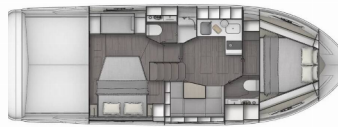

Base Yacht	Marina Punat, Krk, Croazia
Yacht ID	8881
Marchi Yacht	Bavaria
Nome Yacht	Skyfall
Anno Di Produzione	2022
Lunghezza	12.24 M
Cabine	2
Posti Letto	4 + 2
WC	2

**ATTREZZATURE DI COPERTA:** Ancora con catena, Ausiliari di ancoraggio (Riserva di ancoraggio, ancora di rispetto), Barbecue, Doccetta esterna, Hard Biminitop, Parabordi, Piattaforma da bagno, Scaletta per risalita, Spugna, Teak deck, Varricello Salpancore