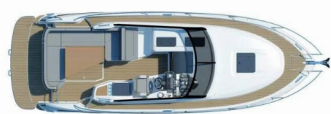

Web: [www.croatia-holidays-charter.com](http://www.croatia-holidays-charter.com)

<b>Base Yacht</b>	Marina Punat, Krk, Croazia
<b>Yacht ID</b>	8872
<b>Marchi Yacht</b>	Bavaria
<b>Nome Yacht</b>	Bazinga
<b>Anno Di Produzione</b>	2016
<b>Lunghezza</b>	8.76 M
<b>Cabine</b>	1
<b>Posti Letto</b>	2 + 2
<b>Persone Max</b>	6
<b>WC</b>	1