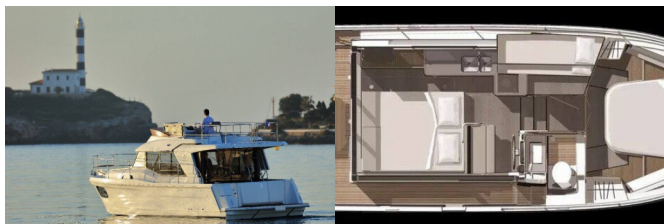

SWIFT TRAWLER 30

Anna Rosa (2020)

Conviva Maris D.O.O. • Paraćeva 8 • 21000 Spalato • Croazia

Telefono: +385 91 300 2377

E-mail: info@croatia-holidays-charter.com

Web: www.croatia-holidays-charter.com

Base Yacht	Marina Punat, Krk, Croazia
Yacht ID	8871
Marchi Yacht	Beneteau
Nome Yacht	Anna Rosa
Anno Di Produzione	2020
Lunghezza	10.39 M
Cabine	2
Posti Letto	4
Persone Max	8
WC	1

ELETTRAUTO YACHT: Aria condizionata, Generatore, Pompa di sentina - Electric

INTERIOR: Carta igienica

L'INTRATTENIMENTO: FUSION sound system, LCD TV + DVD, Underwater lights, Wet bar, Wi-Fi Internet

NAVIGAZIONE: Autopilota, Carte nautiche, Ecoscandaglio, Elica di prua, GPS chart plotter, Harbour guides, Riflettore radar