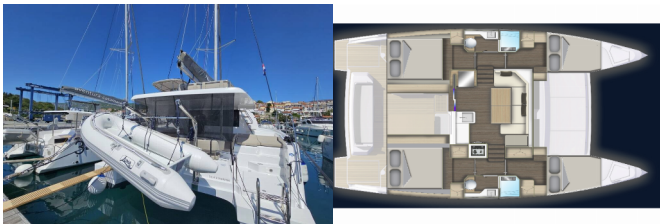

AVENTURA 37

Cap Bon (2025)

Conviva Maris D.O.O. • Paraćeva 8 • 21000 Spalato • Croazia

Telefono: +385 91 300 2377

E-mail: info@croatia-holidays-charter.com

Web: www.croatia-holidays-charter.com

Base Yacht	Marina Novi, Novi Vinodolski, Croazia
Yacht ID	8842
Marchi Yacht	Aventura Catamarans
Nome Yacht	Cap Bon
Anno Di Produzione	2025
Lunghezza	10.90 M
Cabine	4
Posti Letto	10
WC	2