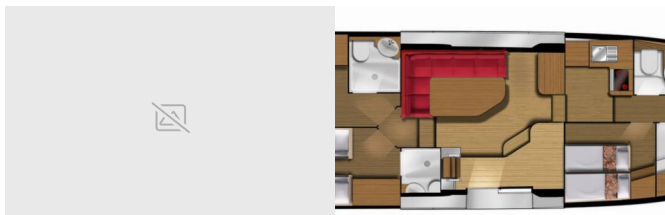

MINUETTO 8

10 (2020)

Conviva Maris D.O.O. • Paraćeva 8 • 21000 Spalato • Croazia

Telefono: +385 91 300 2377

E-mail: info@croatia-holidays-charter.com

Web: www.croatia-holidays-charter.com

ATTREZZATURE DI COPERTA: Flybridge, Sun awning (aft),
Tavolo pozzetto

COMFORT: Deck cushions, Lenzuola e asciugamani, Sundeck
beds

CUCINA: Acqua calda, Electric hob for cooking, Forno a
microonde, Frigorifero, Utensili da cucina

ELETTRAUTO YACHT: Aria condizionata, Carica batterie,
Collegamento alla rete elettrica, Generatore, Shore cavo di
alimentazione, USB sockets

INTERIOR: Salon table, WC elettrici

L'INTRATTENIMENTO: Radio

NAVIGAZIONE: Ecoscandaglio

Base Yacht Venice Province, Casale
Sul Sile, Italia

Yacht ID 8806

Marchi Yacht Houseboat Holidays Italia
S.R.L.

Nome Yacht 10

**Anno Di
Produzione** 2020

Lunghezza 13.55 M

Cabine 4

Posti Letto 8 + 2

WC 3