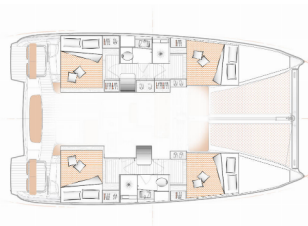

Conviva Maris D.O.O. • Paraćeva 8 • 21000 Spalato • Croazia

Telefono: +385 91 300 2377

E-mail: info@croatia-holidays-charter.com

Web: www.croatia-holidays-charter.com