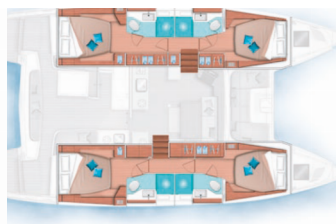

<b>Base Yacht</b>	St. Vincent & Grenadines, Blue Lagoon Marina, Caraibi
<b>Yacht ID</b>	8713
<b>Marchi Yacht</b>	Lagoon
<b>Nome Yacht</b>	Shamwari
<b>Anno Di Produzione</b>	2020
<b>Lunghezza</b>	13.99 M
<b>Cabine</b>	4
<b>Posti Letto</b>	8
<b>WC</b>	4