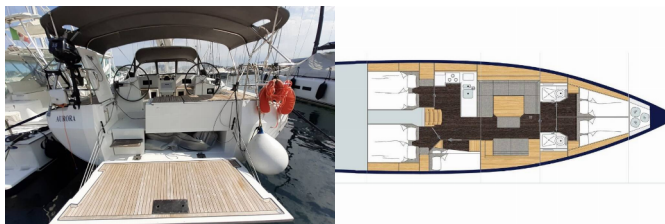

<b>Base Yacht</b>	Punta Ala, Italia
<b>Yacht ID</b>	8636
<b>Marchi Yacht</b>	Bavaria
<b>Nome Yacht</b>	Aurora
<b>Anno Di Produzione</b>	2018
<b>Lunghezza</b>	13.98 M
<b>Cabine</b>	5
<b>Posti Letto</b>	10
<b>WC</b>	2