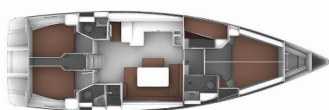

BAVARIA CRUISER 51

Navarino (2016)

Conviva Maris D.O.O. • Paraćeva 8 • 21000 Spalato • Croazia

Telefono: +385 91 300 2377

E-mail: info@croatia-holidays-charter.com

Web: www.croatia-holidays-charter.com

Base Yacht	Kos, Kos Marina, Grecia
Yacht ID	860
Marchi Yacht	Bavaria
Nome Yacht	Navarino
Anno Di Produzione	2016
Lunghezza	15.59 M
Cabine	5
Posti Letto	10 + 2
Persone Max	12
WC	3