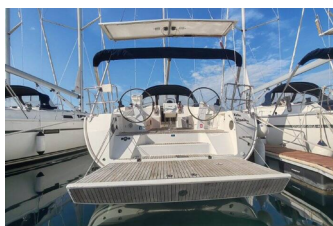

BAVARIA CRUISER 46

Ketu (2018)

Conviva Maris D.O.O. • Paraćeva 8 • 21000 Spalato • Croazia

Telefono: +385 91 300 2377

E-mail: info@croatia-holidays-charter.com

Web: www.croatia-holidays-charter.com

Base Yacht	Marina Drage, Croazia
Yacht ID	8568
Marchi Yacht	Bavaria
Nome Yacht	Ketu
Anno Di Produzione	2018
Lunghezza	14.27 M
Cabine	4
Posti Letto	8 + 1
Persone Max	9
WC	3

ATTREZZATURE DI COPERTA: Anchor linea, Anchor swivel, Ancora principale, Ausiliari di ancoraggio (Riserva di ancoraggio, ancora di rispetto), Barca gancio (mezzomarinaio), Canna d'acqua, Cime di ormeggio, Dinghy pompa (pompa aria), Doccetta esterna, Impeller, V-belt, oilfilter, Panchetta, Parabordi, Paraspruzzi, Passerella, Piattaforma da bagno, Riflettore (Faro), Round fender, Secchio di plastica, Springleine, Tanica di carburante, Tanica per l'acqua, Tavolo esterno con la luce, Tavolo pozzetto, Teak pozzetto, Tendalino, Tender, Varricello Salpancore

INTERIOR: Barometro, Doccia interno, Orologio

L'INTRATTENIMENTO: Casse in pozzetto, Radio

NAVIGAZIONE: Attrezzatura di navigazione, Autopilota, Bussola da rilevamento, Carte nautiche e nautica guida, Elica di prua, GPS, GPS plotter cartografico - Pozzetto, Harbour guides, Riflettore radar, Screen, Tridata, Windex