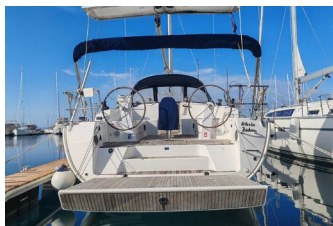

BAVARIA CRUISER 46

Albedo (2018)

Conviva Maris D.O.O. • Paraćeva 8 • 21000 Spalato • Croazia

Telefono: +385 91 300 2377

E-mail: info@croatia-holidays-charter.com

Web: www.croatia-holidays-charter.com

Base Yacht	Marina Drage, Croazia
Yacht ID	8560
Marchi Yacht	Bavaria
Nome Yacht	Albedo
Anno Di Produzione	2018
Lunghezza	14.27 M
Cabine	4
Posti Letto	8 + 1
Persone Max	9
WC	3

ATTREZZATURE DI COPERTA: Anchor linea, Anchor swivel, Ancora principale, Ausiliari di ancoraggio (Riserva di ancoraggio, ancora di rispetto), Barca gancio (mezzomarinaio), Canna d'acqua, Cime di ormeggio, Dinghy pompa (pompa aria), Doccetta esterna, Impeller, V-belt, oilfilter, Panchetta, Parabordi, Paraspruzzi, Passerella, Piattaforma da bagno, Riflettore (Faro), Round fender, Secchio di plastica, Springleine, Tanica di carburante, Tanica per l'acqua, Tavolo esterno con la luce, Tavolo pozzetto, Teak pozzetto, Tendalino, Tender, Varricello Salpancore

INTERIOR: Barometro, Doccia interno, Orologio

L'INTRATTENIMENTO: Casse in pozzetto, Radio

NAVIGAZIONE: Attrezzatura di navigazione, Autopilota, Bussola da rilevamento, Carte nautiche e nautica guida, Elica di prua, GPS, GPS plotter cartografico - Pozzetto, Harbour guides, Riflettore radar, Screen, Tridata, Windex