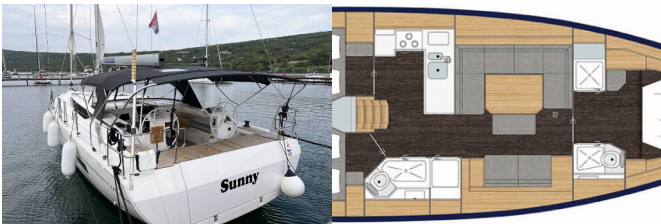

BAVARIA C45 STYLE

Sunny (2023)

Conviva Maris D.O.O. • Paraćeva 8 • 21000 Spalato • Croazia

Telefono: +385 91 300 2377

E-mail: info@croatia-holidays-charter.com

Web: www.croatia-holidays-charter.com

Base Yacht	Marina Punat, Krk, Croazia
Yacht ID	8510
Marchi Yacht	Bavaria
Nome Yacht	Sunny
Anno Di Produzione	2023
Lunghezza	13.98 M
Cabine	3
Posti Letto	6 + 2
WC	2

ATTREZZATURE DI COPERTA: Ancora, Barbecue, Barca gancio (mezzomarinaio), Cime di ormeggio, Doccetta esterna, Manovelle per winch, Oil filter, Parabordi, Paraspruzzi, Piattaforma da bagno, Round fender, Secchio di plastica, Tavolo pozzetto, Tendalino, Tender, Varricello Salpancore

CUCINA: Bombole del gas, Frigorifero

ELETTRAUTO YACHT: Aria condizionata, Collegamento alla rete elettrica, Riscaldamento

INTERIOR: Documenti della imbarcazione, Maniglia per pompa di sentina

L'INTRATTENIMENTO: Casse in pozzetto, LCD TV, mp3 player