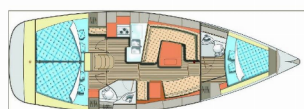

ELAN IMPRESSION 40

Janina (2019)

Conviva Maris D.O.O. • Paraćeva 8 • 21000 Spalato • Croazia

Telefono: +385 91 300 2377

E-mail: info@croatia-holidays-charter.com

Web: www.croatia-holidays-charter.com

Base Yacht	Pula, Marina Polesana, Croazia
Yacht ID	8498
Marchi Yacht	Elan Marine
Nome Yacht	Janina
Anno Di Produzione	2019
Lunghezza	11.90 M
Cabine	3
Posti Letto	6 + 2
WC	2