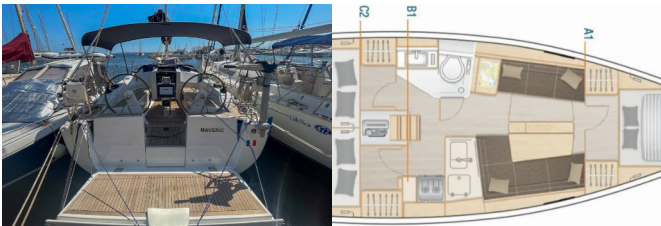

HANSE 348- 3 CAB.

Maveric (2024)

Conviva Maris D.O.O. • Paraćeva 8 • 21000 Spalato • Croazia

Telefono: +385 91 300 2377

E-mail: info@croatia-holidays-charter.com

Web: www.croatia-holidays-charter.com

Base Yacht	Hyeres Port Saint Pierre, Francia
Yacht ID	8420
Marchi Yacht	Hanse Yachts
Nome Yacht	Maveric
Anno Di Produzione	2024
Lunghezza	10.40 M
Cabine	3
Posti Letto	6 + 2
Persone Max	8
WC	1

ATTREZZATURE DI COPERTA: Doccetta esterna, Motore fuoribordo

COMFORT: Sunshade

CUCINA: Acqua calda, Forno, Frigorifero, Sistema a acqua pressurizzato

ELETTRAUTO YACHT: USB sockets

INTERIOR: Convertible table in salon