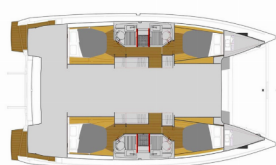

Base Yacht	Pula, ACI Marina Pomer, Croazia
Yacht ID	8375
Marchi Yacht	Fountaine Pajot
Nome Yacht	Ocean Runner
Anno Di Produzione	2019
Lunghezza	12.58 M
Cabine	4 + 2
Posti Letto	8 + 2 + 2
WC	4

ATTREZZATURE DI COPERTA: Anchor winch remote control, Ancora con catena, Ancora contametri, Ausiliari di ancoraggio (Riserva di ancoraggio, ancora di rispetto), Barca gancio (mezzomarinaio), Davit, Doccetta esterna, Frigorifero a pozzetto, Motore fuoribordo, Panchetta, Parabordi, Paraspruzzi, Passerella, Piattaforma da bagno, Pompa di sentina - Manuale, Tavolo pozzetto, Teak pozzetto, Teak seats in cockpit, Tendalino, Tender, Varricello Salpancore