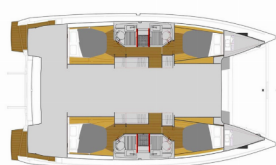

Base Yacht	Pula, ACI Marina Pomer, Croazia
Yacht ID	8374
Marchi Yacht	Fountaine Pajot
Nome Yacht	Ocean Runner
Anno Di Produzione	2019
Lunghezza	12.58 M
Cabine	4 + 2
Posti Letto	8 + 2 + 2
WC	4

ATTREZZATURE DI COPERTA: Anchor winch remote control, Ancora con catena, Ancora contametri, Ausiliari di ancoraggio (Riserva di ancoraggio, ancora di rispetto), Barca gancio (mezzomarinaio), Davit, Doccetta esterna, Frigorifero a pozzetto, Motore fuoribordo, Panchetta, Parabordi, Paraspruzzi, Passerella, Piattaforma da bagno, Pompa di sentina - Manuale, Tavolo pozzetto, Teak pozzetto, Teak seats in cockpit, Tendalino, Tender, Varricello Salpancore