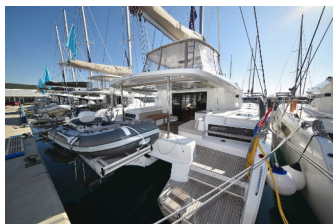

**Base Yacht** Sukosan, D-Marin  
Dalmacija Marina, Croazia

**Yacht ID** 8299

**Marchi Yacht** Lagoon

**Nome Yacht** Shadow

**Anno Di  
Produzione** 2021

**Lunghezza** 14.75 M

**Cabine** 6 + 1

**Posti Letto** 12 + 1 + 1