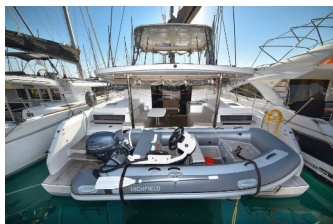

**ATTREZZATURE DI COPERTA:** Di sollevamento idraulico Plancetta, Flybridge, Flybridge camera, Frigorifero a pozzetto, Hard Biminitop, Piattaforma da bagno, Scaletta per risalita, Teak pozzetto, Tendalino, Tender con motore fuoribordo