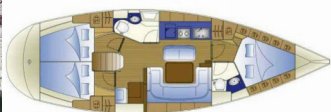

Web: [www.croatia-holidays-charter.com](http://www.croatia-holidays-charter.com)

<b>Base Yacht</b>	Athens, Alimos Marina, Grecia
<b>Yacht ID</b>	829
<b>Marchi Yacht</b>	Bavaria
<b>Nome Yacht</b>	Klelia
<b>Anno Di Produzione</b>	2012
<b>Lunghezza</b>	12.35 M
<b>Cabine</b>	3
<b>Posti Letto</b>	6 + 1
<b>Persone Max</b>	8
<b>WC</b>	2