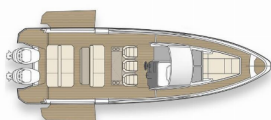

SAXDOR 320 GTO

Pax (2026)

Conviva Maris D.O.O. • Paraćeva 8 • 21000 Spalato • Croazia

Telefono: +385 91 300 2377

E-mail: info@croatia-holidays-charter.com

Web: www.croatia-holidays-charter.com

Base Yacht	Sukosan, D-Marin Dalmacija Marina, Croazia
Yacht ID	8286
Marchi Yacht	Saxdor Yachts
Nome Yacht	Pax
Anno Di Produzione	2026
Lunghezza	10.28 M
Cabine	1
Posti Letto	2
WC	1

ATTREZZATURE DI COPERTA: Ancora con catena, Cime di ormeggio, Deck Luci, Parabordi, Pompa di sentina - Manuale, Scaletta per risalita, Spring cleats, Teak deck, Varricello Salpancore

COMFORT: Asciugamani per la doccia, Biancheria da letto, Coperte, Cuscini, Luci di lettura in cabina, Zanzariere