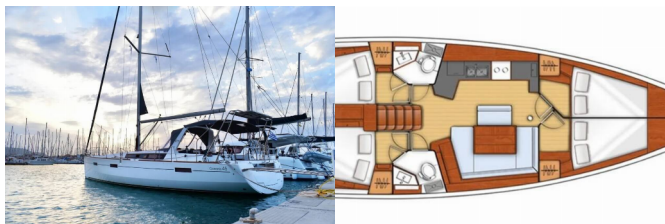

OCEANIS 45

Melinda (2012)

Conviva Maris D.O.O. • Paraćeva 8 • 21000 Spalato • Croazia

Telefono: +385 91 300 2377

E-mail: info@croatia-holidays-charter.com

Web: www.croatia-holidays-charter.com

Base Yacht	Lefkas Main Port, Grecia
Yacht ID	8279
Marchi Yacht	Beneteau
Nome Yacht	Melinda
Anno Di Produzione	2012
Lunghezza	13.85 M
Cabine	4
Posti Letto	8 + 2
WC	2

ATTREZZATURE DI COPERTA: Cime di ormeggio, Manovelle per winch, Motore fuoribordo, Parabordi, Paraspruzzi, Piattaforma da bagno, Scaletta per risalita, Tavolo pozzetto, Tendalino, Tender, Varricello Salpancore