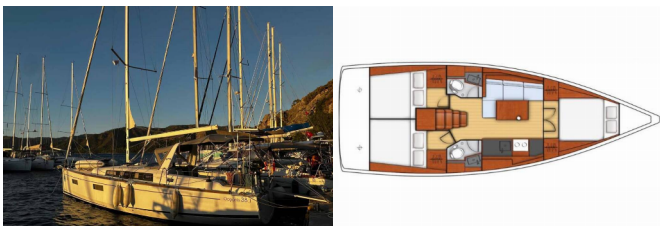

<b>Base Yacht</b>	Göcek, Turchia
<b>Yacht ID</b>	8241
<b>Marchi Yacht</b>	Beneteau
<b>Nome Yacht</b>	Ida
<b>Anno Di Produzione</b>	2019
<b>Lunghezza</b>	11.50 M
<b>Cabine</b>	3
<b>Posti Letto</b>	6
<b>Persone Max</b>	6
<b>WC</b>	2