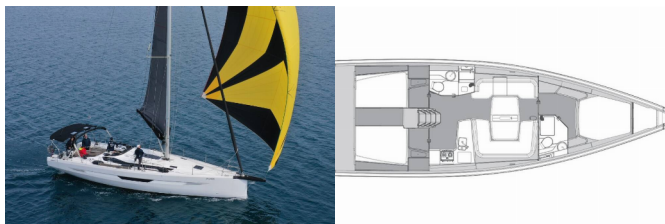

<b>Base Yacht</b>	Marina Kornati, Biograd, Croazia
<b>Yacht ID</b>	8227
<b>Marchi Yacht</b>	Elan Marine
<b>Nome Yacht</b>	Sailing Grace
<b>Anno Di Produzione</b>	2025
<b>Lunghezza</b>	15.30 M
<b>Cabine</b>	3
<b>Posti Letto</b>	6 + 2
<b>WC</b>	2

**ATTREZZATURE DI COPERTA:** Ancora con catena, Cime di ormeggio, Deck Luci, Doccetta esterna, Manovelle per winch, Parabordi, Paraspruzzi, Piattaforma da bagno, Round fender, Springline, Tavolo pozzetto, Tendalino, Varricello Salpancore