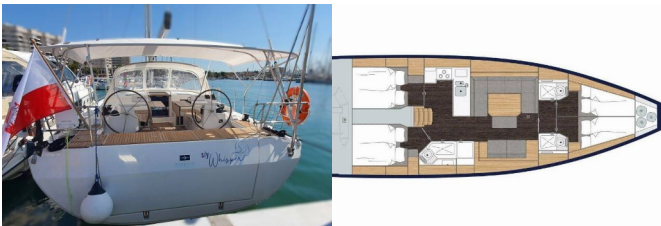

BAVARIA C45

Whisper (2020)

Conviva Maris D.O.O. • Paraćeva 8 • 21000 Spalato • Croazia

Telefono: +385 91 300 2377

E-mail: info@croatia-holidays-charter.com

Web: www.croatia-holidays-charter.com

Base Yacht Mallorca, Cala D`or, Spagna

Yacht ID 8192

Marchi Yacht Bavaria

Nome Yacht Whisper

Anno Di Produzione 2020

Lunghezza 13.98 M

Cabine 4

Posti Letto 8 + 2

WC 3

ATTREZZATURE DI COPERTA: Ancora contametri, Cockpit grill, Di sollevamento idraulico Plancetta, Doccetta esterna, Paraspruzzi, Scaletta per risalita, Teak deck, Tendalino, Tender, Varricello Salpancore

COMFORT: Asciugamani da spiaggia, Biancheria da letto, Cuscini per pozzetto

CUCINA: Capsule caffè NESPRESSO, Congelatore, Fornello, Forno, Frigorifero, Utensili da cucina

ELETTRAUTO YACHT: Aria condizionata, Generatore, Prolunga per corrente 220 V, USB sockets

INTERIOR: Convertible table in salon, WC elettrici

L'INTRATTENIMENTO: Altoparlanti interni, Attrezzatura da snorkeling, Casse in pozzetto, Sound System

NAVIGAZIONE: Autopilota, Binocolo, Carte nautiche e nautica guida, Elica di prua, GPS, GPS chart plotter, Navtex

SICUREZZA: EPIRB-Distress radio beacons, Estintore, Giubbotti di salvataggio, Horseshoe lifebuoy (salvagenti a ferro di cavallo), Imbracatura di sicurezza (cinture di sicurezza), Kit di pronto soccorso (farmacia), Radio VHF, Rettungsinsel, Torcia

VELE: Winch