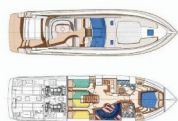

Web: [www.croatia-holidays-charter.com](http://www.croatia-holidays-charter.com)

<b>Base Yacht</b>	Marina Zenta, Split, Croazia
<b>Yacht ID</b>	8188
<b>Marchi Yacht</b>	Dalla Pieta Yachts
<b>Nome Yacht</b>	Lady Tania
<b>Anno Di Produzione</b>	2001
<b>Lunghezza</b>	14.80 M
<b>Cabine</b>	3
<b>Posti Letto</b>	6
<b>WC</b>	2

**ELETTRAUTO YACHT:** Aria condizionata, Generatore

**INTERIOR:** LED lights, Sofa

**L'INTRATTENIMENTO:** Attrezzatura da snorkeling, Giocattoli acqua, Radio, Stand up paddle (SUP), TV

**NAVIGAZIONE:** Autopilota, Carte nautiche, Elica di prua, GPS chart plotter, Luce di navigazione, Radar