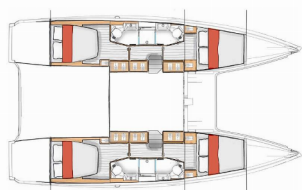

EXCESS 13

One Journey (2026)

Conviva Maris D.O.O. • Paraćeva 8 • 21000 Spalato • Croazia

Telefono: +385 91 300 2377

E-mail: info@croatia-holidays-charter.com

Web: www.croatia-holidays-charter.com

Base Yacht	Athens, Alimos Marina, Grecia
Yacht ID	8107
Marchi Yacht	Excess
Nome Yacht	One Journey
Anno Di Produzione	2026
Lunghezza	12.99 M
Cabine	4 + 2
Posti Letto	8 + 2 + 2
Persone Max	12
WC	4 + 1

INTERIOR: Convertible table in salon, Ventilatori elettrici, WC elettrici

L'INTRATTENIMENTO: FUSION sound system, Radio

NAVIGAZIONE: Autopilota, GPS chart plotter

VELE: Winch elettrico

PREZZO E DISPONIBILITÀ