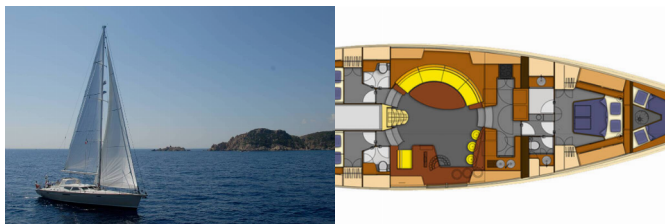

GARCIA 72.2

Makay (2007)

Conviva Maris D.O.O. • Paraćeva 8 • 21000 Spalato • Croazia

Telefono: +385 91 300 2377

E-mail: info@croatia-holidays-charter.com

Web: www.croatia-holidays-charter.com

Base Yacht	Marina Kastela, Croazia
Yacht ID	8098
Marchi Yacht	Garcia Yachts
Nome Yacht	Makay
Anno Di Produzione	2007
Lunghezza	22.65 M
Cabine	4
Posti Letto	8
WC	3