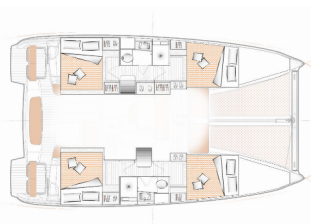

Conviva Maris D.O.O. • Paraćeva 8 • 21000 Spalato • Croazia

Telefono: +385 91 300 2377

E-mail: info@croatia-holidays-charter.com

Web: www.croatia-holidays-charter.com