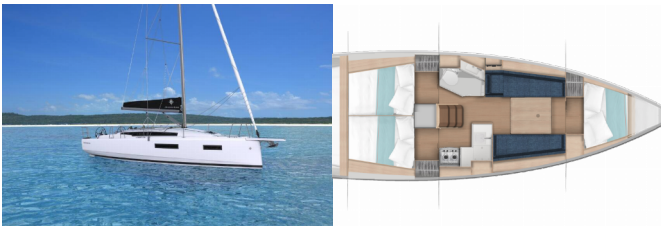

**Base Yacht** Dubrovnik, Komolac, ACI  
Marina Dubrovnik, Croazia

**Yacht ID** 8074

**Marchi Yacht** Jeanneau

**Nome Yacht** Anja

**Anno Di  
Produzione** 2026

**Lunghezza** 10.40 M

**Cabine** 3

**Posti Letto** 6 + 2

**Persone Max** 8

**WC** 1

**ATTREZZATURE DI COPERTA:** Piattaforma da bagno, Varricello  
Salpancore

**COMFORT:** Cuscini per pozzetto

**ELETTRAUTO YACHT:** Carica batterie, Prolunga per corrente  
220 V, Service batteries, USB sockets

**INTERIOR:** Curtains, Electric fans in cabins

**L'INTRATTENIMENTO:** Altoparlanti interni, Casse in pozzetto,  
Radio, USB, Bluetooth

**NAVIGAZIONE:** Autopilota, Elica di prua, GPS chart plotter,  
Wind/speed/depth instruments