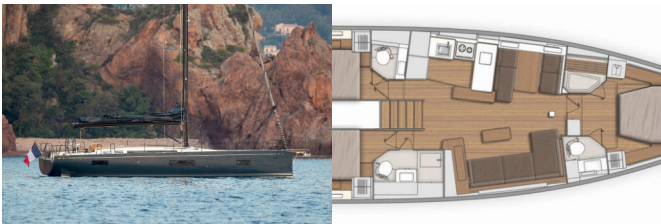

FIRST 53

Zenith (2020)

Conviva Maris D.O.O. • Paraćeva 8 • 21000 Spalato • Croazia

Telefono: +385 91 300 2377

E-mail: info@croatia-holidays-charter.com

Web: www.croatia-holidays-charter.com

Base Yacht	Marina Kastela, Croazia
Yacht ID	8065
Marchi Yacht	Beneteau
Nome Yacht	Zenith
Anno Di Produzione	2020
Lunghezza	17.16 M
Cabine	3 + 1
Posti Letto	6 + 1
WC	3 + 1