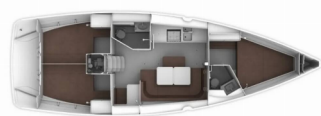

Conviva Maris D.O.O. • Paraćeva 8 • 21000 Spalato • Croazia

Telefono: +385 91 300 2377

E-mail: info@croatia-holidays-charter.com

Web: www.croatia-holidays-charter.com