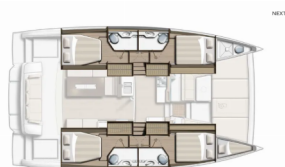

<b>Base Yacht</b>	Lefkas, Nikiana Marina, Grecia
<b>Yacht ID</b>	8059
<b>Marchi Yacht</b>	Catana
<b>Nome Yacht</b>	Blue Navy
<b>Anno Di Produzione</b>	2022
<b>Lunghezza</b>	12.85 M
<b>Cabine</b>	4 + 2
<b>Posti Letto</b>	8 + 2
<b>WC</b>	4 + 1