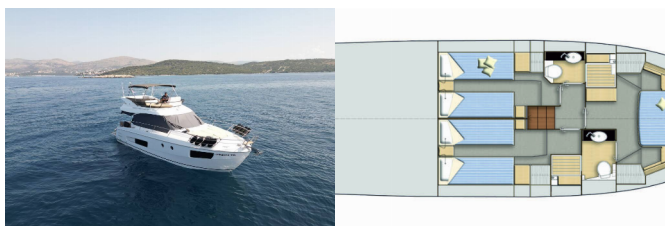

BAVARIA VIRTESS 420

Lana (2025)

Conviva Maris D.O.O. • Paraćeva 8 • 21000 Spalato • Croazia

Telefono: +385 91 300 2377

E-mail: info@croatia-holidays-charter.com

Web: www.croatia-holidays-charter.com

Base Yacht	Trogir, Marina Trogir (ex.SCT), Croazia
Yacht ID	8057
Marchi Yacht	Bavaria
Nome Yacht	Lana
Anno Di Produzione	2025
Lunghezza	13.93 M
Cabine	3
Posti Letto	6
WC	2

ATTREZZATURE DI COPERTA: Ancora contametri, Barbecue, Doccetta esterna, Parabordi, Passerella idraulica, Piattaforma da bagno, Scaletta per risalita, Teak deck, Tendalino, Tender

COMFORT: Lenzuola e asciugamani

INTERIOR: WC elettrici

L'INTRATTENIMENTO: TV, Underwater lights, Wet bar, Wi-Fi Internet

NAVIGAZIONE: Attrezzatura di navigazione, Binocolo, Carte nautiche, Compass, Ecoscandaglio, Elica di prua, GPS chart plotter, Harbour guides, Helm station, Joystick di manovra, Luce di navigazione, Riflettore radar, Tachimetro