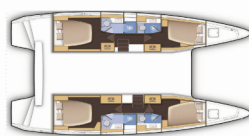

LAGOON 42

Easy Course (2018)

Conviva Maris D.O.O. • Paraćeva 8 • 21000 Spalato • Croazia

Telefono: +385 91 300 2377

E-mail: info@croatia-holidays-charter.com

Web: www.croatia-holidays-charter.com

Base Yacht	Trogir, Marina Trogir (ex.SCT), Croazia
Yacht ID	800
Marchi Yacht	Lagoon
Nome Yacht	Easy Course
Anno Di Produzione	2018
Lunghezza	12.80 M
Cabine	4 + 2
Posti Letto	8 + 2 + 2
WC	4

ATTREZZATURE DI COPERTA: Ancora Delta, ancora Jambo, Barca gancio (mezzomarinaio), Canna d'acqua, Cime di ormeggio, Doccetta esterna, Hard Biminitop, Ice box in pozzetto, Manovelle per winch, Parabordi, Passerella, Pompa di sentina - Manuale, Prendisole, Tavolo pozzetto, Tender, Varricello Salpancore