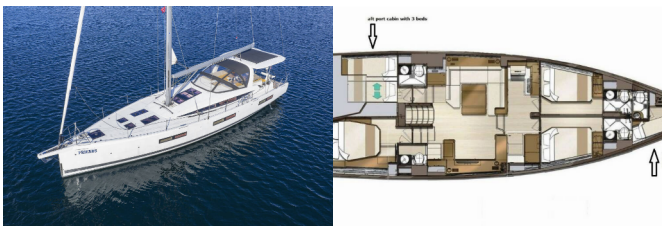

JEANNEAU 60

Friends (2023)

Conviva Maris D.O.O. • Paraćeva 8 • 21000 Spalato • Croazia

Telefono: +385 91 300 2377

E-mail: info@croatia-holidays-charter.com

Web: www.croatia-holidays-charter.com

Base Yacht	Trogir, Yachtclub Seget (Marina Baotić), Croazia
Yacht ID	7993
Marchi Yacht	Jeanneau
Nome Yacht	Friends
Anno Di Produzione	2023
Lunghezza	18.28 M
Cabine	4 + 1
Posti Letto	9 + 2
Persone Max	12
WC	4 + 1

ATTREZZATURE DI COPERTA: Di sollevamento idraulico Plancetta, Doccetta esterna, Hard Biminitop, Paraspruzzi, Pozzetto tavolo pieghevole, Tavolo pozzetto, Teak pozzetto, Tender

COMFORT: Biancheria da letto, Cuscini per pozzetto

INTERIOR: WC elettrici

L'INTRATTENIMENTO: Altoparlanti interni, Casse in pozzetto, Radio lettore CD, TV, Underwater lights

NAVIGAZIONE: Autopilota, Carte nautiche, Elica di prua, GPS plotter cartografico - Pozzetto, Portolano, Radar, Tridata