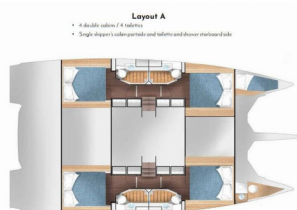

Conviva Maris D.O.O. • Paraćeva 8 • 21000 Spalato • Croazia

Telefono: +385 91 300 2377

E-mail: info@croatia-holidays-charter.com

Web: www.croatia-holidays-charter.com