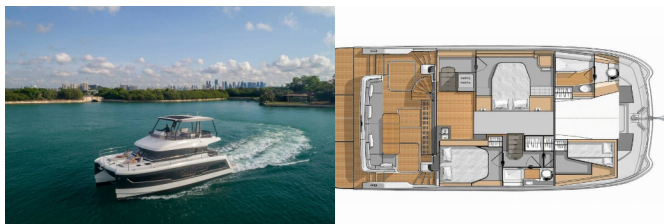

Web: [www.croatia-holidays-charter.com](http://www.croatia-holidays-charter.com)

<b>Base Yacht</b>	Trogir, Yachtclub Seget (Marina Baotić), Croazia
<b>Yacht ID</b>	7978
<b>Marchi Yacht</b>	Fountain Pajot
<b>Nome Yacht</b>	Mala
<b>Anno Di Produzione</b>	2022
<b>Lunghezza</b>	12.20 M
<b>Cabine</b>	3
<b>Posti Letto</b>	6
<b>Persone Max</b>	6
<b>WC</b>	2

**ATTREZZATURE DI COPERTA:** Ancora Delta, Barbecue, Camera, Cime di ormeggio, Cockpit luce, Di sollevamento idraulico Plancetta, Doccetta esterna, Fly sunbathing area, Flybridge, Frigorifero sul flybridge, Hard Biminitop, Parabordi, Piattaforma da bagno, Pompa di sentina - Manuale, Salpancora con contametri al timone, Scaletta per risalita, Tavolo pozzetto, Tender con motore fuoribordo, Varricello Salpancore