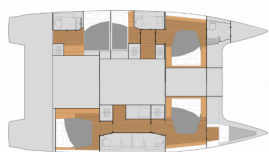

Base Yacht	Sardegna, Cannigione, Italia
Yacht ID	7954
Marchi Yacht	Fountaine Pajot
Nome Yacht	Calypso
Anno Di Produzione	2026
Lunghezza	13.94 M
Cabine	5 + 1
Posti Letto	10 + 2 + 1
WC	5

ATTREZZATURE DI COPERTA: Barbecue, Doccetta esterna, Motore fuoribordo, Tendalino, Tender, Varricello Salpancore