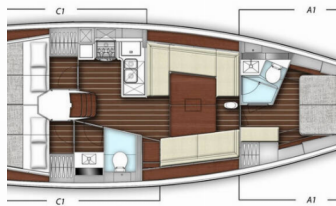

<b>Base Yacht</b>	Marina Frapa, Rogoznica, Croazia
<b>Yacht ID</b>	795
<b>Marchi Yacht</b>	X-Yachts
<b>Nome Yacht</b>	Xara
<b>Anno Di Produzione</b>	2018
<b>Lunghezza</b>	13.08 M
<b>Cabine</b>	3
<b>Posti Letto</b>	6 + 1
<b>Persone Max</b>	8
<b>WC</b>	2